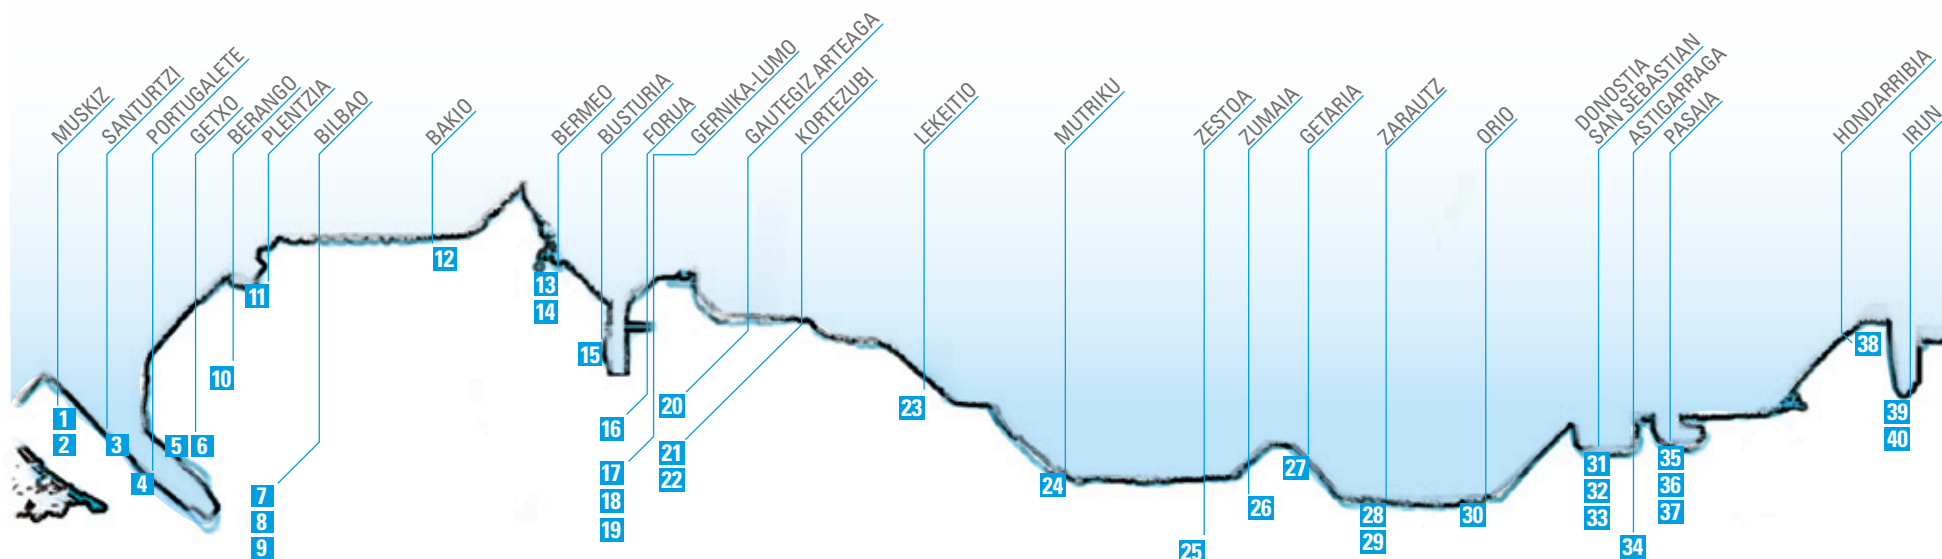

LEGENDA / LEYENDA / LÉGENDE / LEGEND	
Sarrera / Entrada / Entrée / Ticket	
Denda / Tienda / Boutique / Shop	
Argitalpena / Publicación / Publication / Publication	
Oparia / Regalo / Cadeau / Gift	
Bisita Gidatua / Visita guiada / Visite guidée / Guided Tour	

MUSKIZ

1 Muñatones Gaztelua / Castillo Muñatones
www.bizkaikoa.bizkaia.eus
629 271 516 · Ferrería de El Pobal
 - 50%

2 El Pobaleko Burdinola / Ferrería de El Pobal
www.bizkaikoa.bizkaia.eus
629 271 516 · Bº El Pobal auzoa s/n
 - 50%

SANTURTZI

3 Santurtzi Itsasoa Interpretazio Zentroa eta Agurtza Itsasontzia / Centro de Interpretación Santurtzi Itsasoa y Barco Agurtza
www.turismo.santurtzi.eus
944 839 494 · Puerto pesquero 20
2x1

PORTUGALETE

4 Rialia - Industriako Museoa / Museo de la Industria
www.rialia.net · 944 724 384 · Paseo de La Canilla, s/n
2x1

GETXO

5 Getxo Aquarium
www.getxoaquarium.com
944 914 661 · Puerto Deportivo Getxo s/n
 - 10%

GETXO

6 Bizkaia Zubia / Puente Bizkaia
www.puente-colgante.com
944 801 012 · C/ Barria 3, bajo
 - 15%

BILBAO

7 Bilboko Itsasadarra Itsas Museoa / Museo Marítimo Ría de Bilbao
www.museomaritimobilbao.eus
946 085 500 · Muelle Ramón Sota 1
 - 2 € - 10%

8 Eleiz Museoa / Museo de Arte Sacro
www.eleizmuseoa.com
944 320 125 · Plaza de la Encarnación 9B
 = 1,5 €

BILBAO

9 Bizkaiko Arkeologi Museoa / Museo Arqueológico de Bizkaia
www.bizkaikoa.bizkaia.eus
944 040 990 · Escaleras de Mallona 2 - Prim s/n
 - 50% - 20%

BERANGO

10 Burdin Hesiaren Oroimenaren Museoa / Museo Memorial Cinturón de Hierro
www.berango.net
946 682 143 · Simon Otxandategi 64
 = FREE

PLENTZIA

11 Plasentia de Butron Museoa
www.museoplentzia.org
946 773 725 · Goienkale 27
 = FREE + +